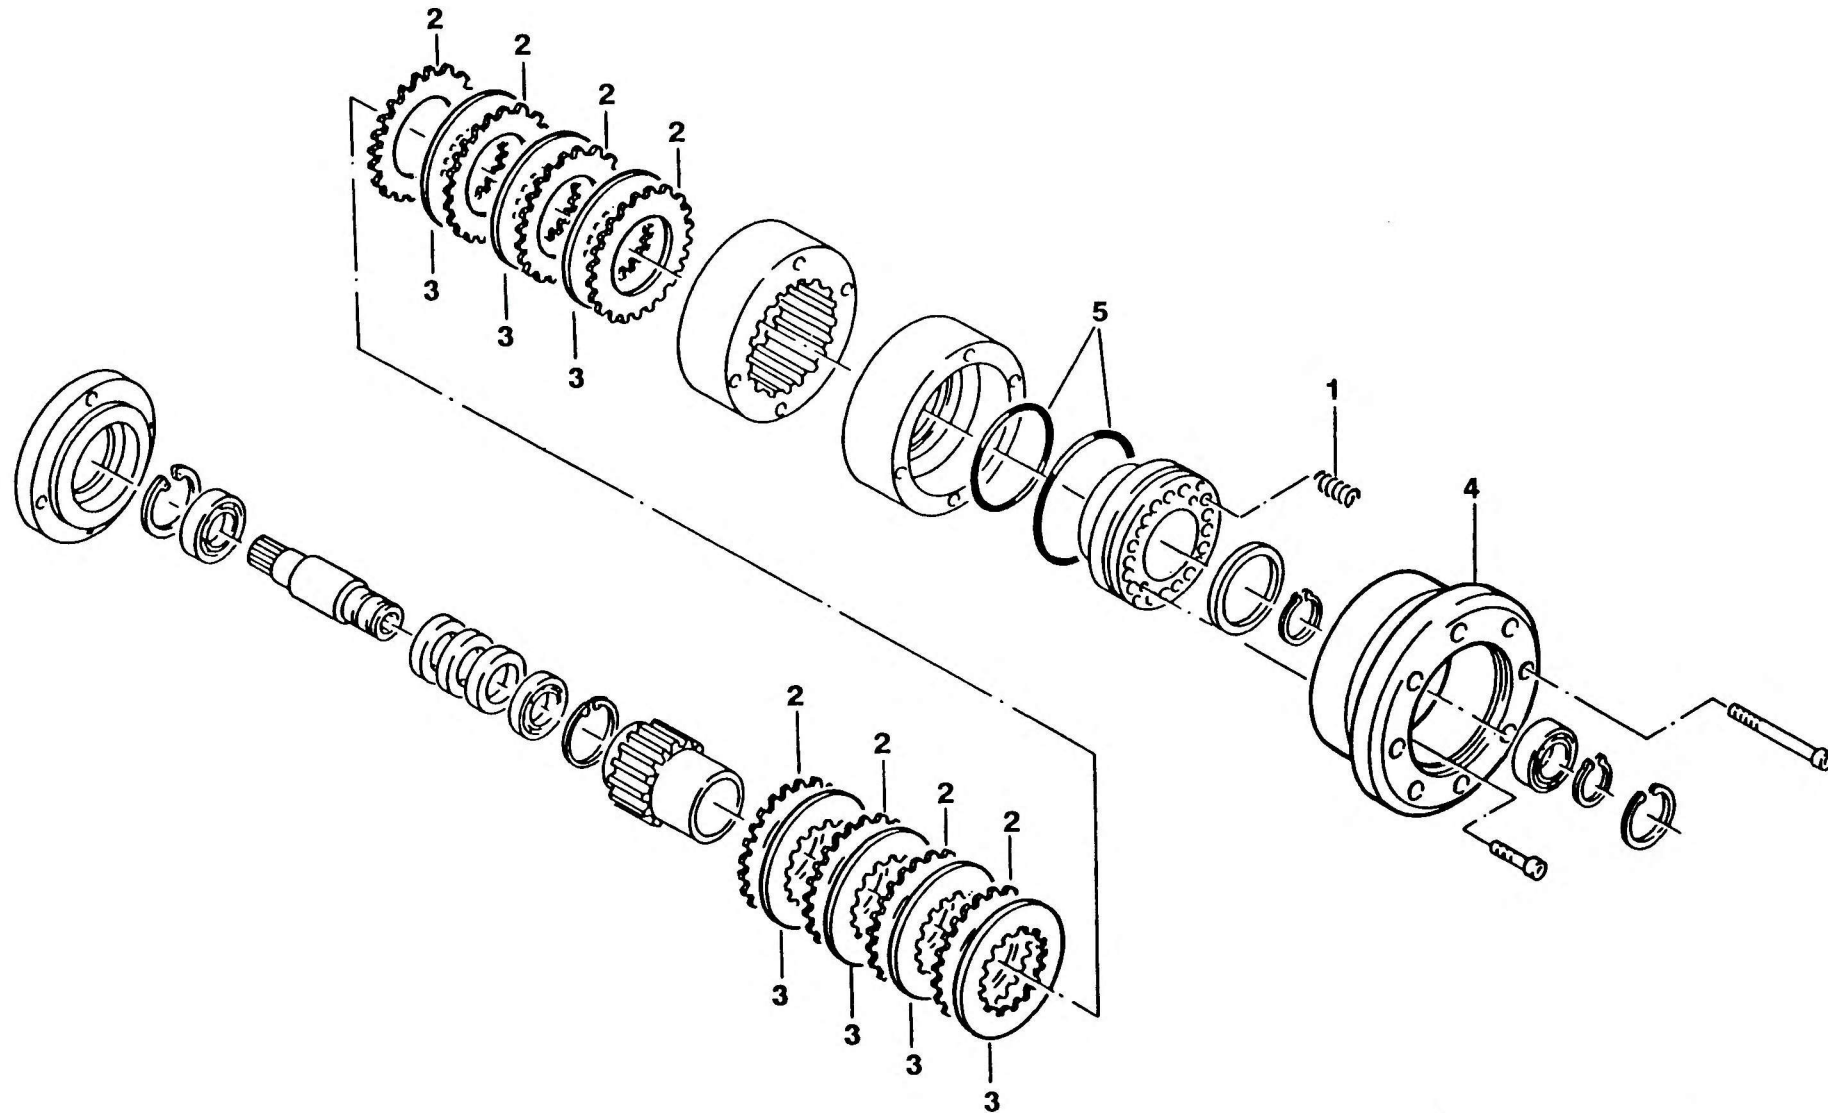

BREMSE  
BRAKE

BILDТАFЕL PICTORIAL DISPLAY			KMK 6160
04.91	2214688-ETL A	1/1	BE 600
			G 310

A05\_125

2 085 732 de/en